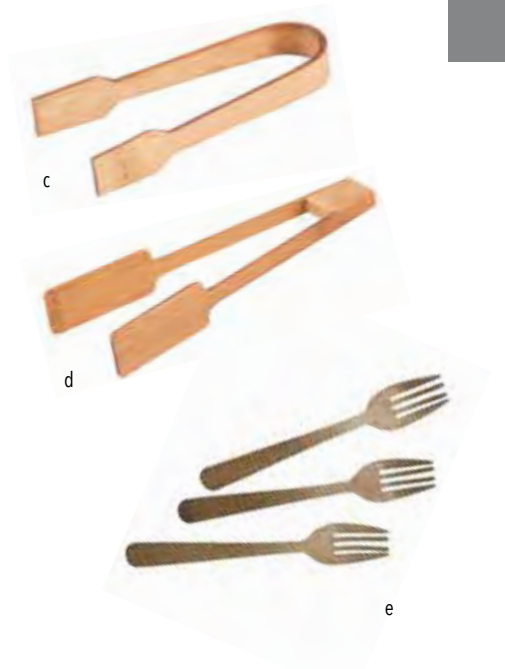

- Disposable
- Single-use
- Eco-friendly

DISPOSABLE PLATES, TONGS & FORKS

Item	Description	Min Order/ Case Pack	List Price (\$)
PLATES, BAMBOO		(25 PER POLYBAG)	
a.	BAMDRP7 7" Round	1 pk / 12 pk	35.00 pk
	BAMDRP9 9" Round	1 pk / 6 pk	50.50 pk
	BAMDRP11 11" Round	1 pk / 6 pk	65.00 pk
	BAMDSP35 3½" Square	1 pk / 12 pk	13.50 pk
	123456 5" Square	1 pk / 12 pk	28.70 pk
b.	BAMDSP7 7" Square	1 pk / 12 pk	35.00 pk
	BAMDSP9 9" Square	1 pk / 6 pk	50.50 pk
	BAMDSP10 10" Square	1 pk / 6 pk	60.00 pk
TONGS, BAMBOO		(12 PER POLYBAG)	
c.	BAMDT35 3½" Small Paddle	12 pk	6.36 pk
d.	BAMDT6 6" Paddle	12 pk	7.32 pk
FORKS, BAMBOO		(100 PER POLYBAG)	
e.	BAMDF475 4¾" Fork	12 pk	28.00 pk