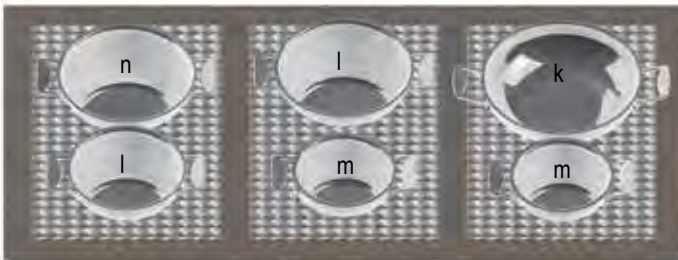

 **STAINLESS STEEL FINISHES**
FOR HOT COOK AND SERVE
SIX FINISH OPTIONS ABOVE

TRI-PLY STAINLESS STEEL

HOT FOOD TEMPLATES

STANDARD SIZE: 13½ X 21⅝" FOR SINGLE WELL

CW1020 CW1022 CW1024 CW1026 CW1028 CW1030

CW1032 CW1034 CW1036 CW1038 CW1040 CW1042

Item	Description	Min Order/ Case Pack	S/S, BRS and RSS Finish (\$)	Circle Swirl (CSS) Finish (\$)	Embossed Finish (\$)
STAINLESS STEEL					
CW1020_	Fits (4) CW2052, (1) CW7000	1 ea	200.00 ea	230.00 ea	250.00 ea
CW1022_	Fits (5) CW2052	1 ea	200.00 ea	230.00 ea	250.00 ea
CW1024_	Fits (2) CW2052, (2) CW7000	1 ea	200.00 ea	230.00 ea	250.00 ea
CW1026_	Fits (2) CW2052, (1) CW7010	1 ea	200.00 ea	230.00 ea	250.00 ea
CW1028_	Fits (2) CW2052, (1) CW7012	1 ea	200.00 ea	230.00 ea	250.00 ea
CW1030_	Fits (1) CW2052, (1) CW7000, (1) CW7010	1 ea	200.00 ea	230.00 ea	250.00 ea
CW1032_	Fits (1) CW7020	1 ea	200.00 ea	230.00 ea	250.00 ea
CW1034_	Fits (1) CW7014	1 ea	200.00 ea	230.00 ea	250.00 ea
CW1036_	Fits (2) CW2030	1 ea	200.00 ea	230.00 ea	250.00 ea
CW1038_	Fits (1) CW2032, (BRS, CSS & RSS only)	1 ea	200.00 ea	230.00 ea	250.00 ea
CW1040_	Fits (2) CW2042	1 ea	200.00 ea	230.00 ea	250.00 ea
CW1042_	Fits (1) CW2044	1 ea	200.00 ea	230.00 ea	250.00 ea

TRI-PLY STAINLESS STEEL

HOT FOOD TEMPLATES

STANDARD SIZE: 13½ X 21⅝" FOR SINGLE WELL

CW1044 CW1046 CW1048

Item	Description	Min Order/ Case Pack	S/S, BRS and RSS Finish (\$)	Circle Swirl (CSS) Finish (\$)	Embossed Finish (\$)
STAINLESS STEEL					
CW1044_	Template, Fits (1) CW7004, (1) CW7006	1 ea	200.00 ea	230.00 ea	250.00 ea
CW1046_	Template, Fits (1) CW7002, (1) CW7004	1 ea	200.00 ea	230.00 ea	250.00 ea
CW1048_	Template, Fits (1) CW7012, (1) CW7002	1 ea	200.00 ea	230.00 ea	250.00 ea