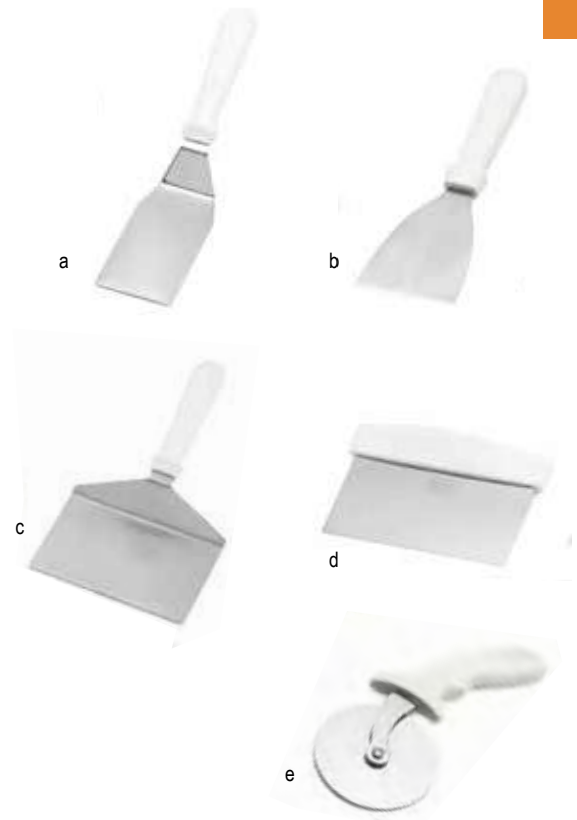

FOOD TURNERS & UTENSILS

Item #	Description	Min Order/ Case Pack	List Price ($)
FOOD TURNERS & UTENSILS- STAINLESS STEEL & POLYPROPYLENE			
WHITE PLASTIC HANDLE			
242W	11" Pie Server, 4¾" Blade	1 ea / 12 ea	2.90 ea
a. 251W	11½" Turner, 5 x 2¾" Blade	1 ea / 12 ea	4.08 ea
b. 253W	9½" Scraper, 3" Blade	1 ea / 12 ea	3.12 ea
c. 461W	11", Wide Turner, 6¼ x 4½" Blade	1 ea / 12 ea	7.14 ea
4100W	15" Solid Turner, 7" Rounded Blade	1 ea / 12 ea	4.76 ea
d. 4103W	Dough Scraper, 6 x 3" Blade	1 ea / 12 ea	3.44 ea
e. 4106W	Pizza Wheel, 4" dia Blade	1 ea / 12 ea	5.92 ea
WOOD HANDLE			
f. 2003	11" Fish Turner, 6" Blade	1 ea / 12 ea	4.14 ea
g. 242	10" Pie Server, 4¾" Blade	12 ea	3.08 ea
254	8½" Scraper, 4" Blade	12 ea	4.88 ea
h. 4100S	14½" Solid Turner, 8" Rounded Blade	12 ea	6.40 ea
i. 451	13" Heavy Turner, 6 x 5" Blade	12 ea	15.42 ea