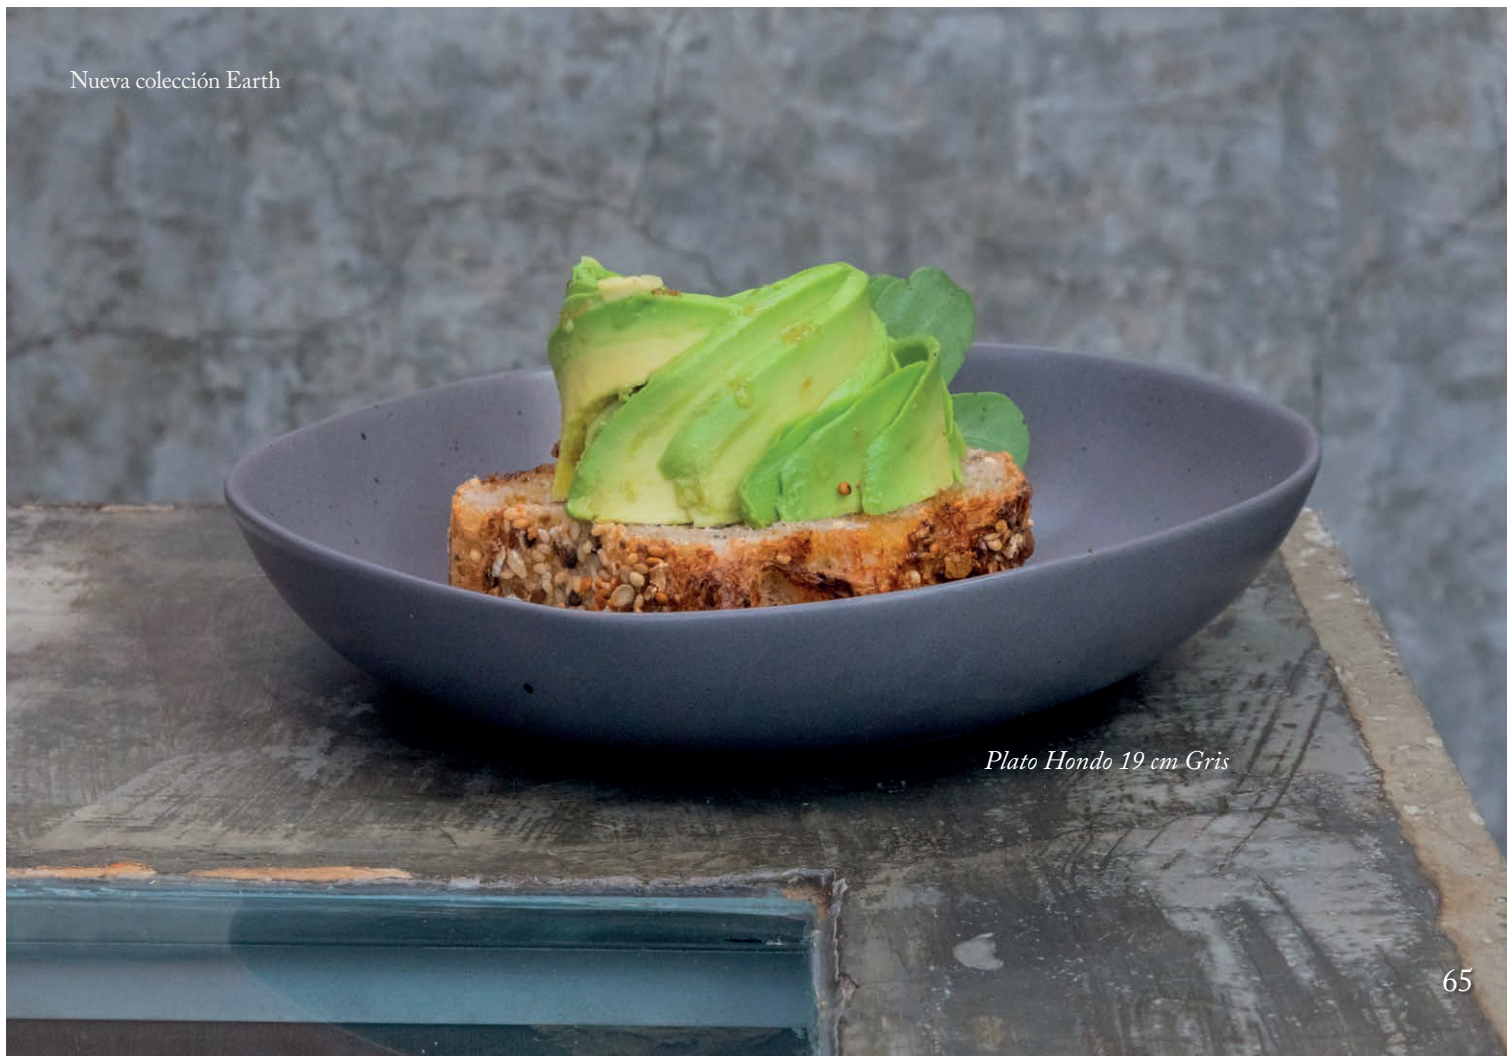

Colores disponibles:

Nueva colección Earth

Plato Hondo 19 cm Gris

BRASSERIE

Imagen	Producto	Código	Medida
	Plato Trinche	82207	31 cm
		82208	29 cm
		82209	27 cm
		82210	24 cm
		82211	21 cm
		82212	17 cm
	Plato Oval	82214	38 cm
		82215	32 cm
	Plato Pasta	82216	29 cm
		82217	26 cm
	Plato Hondo	82218	23 cm
	Bowl Embrocable	82219	14 cm
		82220	16 cm
	Tarro	82221	300 cc
	Taza Embrocable	82222	220 cc
		Taza Embrocable Espresso	82223
	Taza	82224	230 cc
		Taza Espresso	82225
	Plato para Taza	82226	15 cm
		82227	13 cm
	Tetera	82228	400 cc
	Cremera	82229	200 cc
		82230	100 cc
	Azucarera para Sobres	82231	9 cm
	Tazón Gravy	82232	250 cc
	Ramekin	82233	120 cc
	Ramekin	82234	60 cc
	Salero	82235	7 cm
		Pimentero	82236
	Florero	82252	20 cm
	Taza Consomé con Asa	82253	300 cc