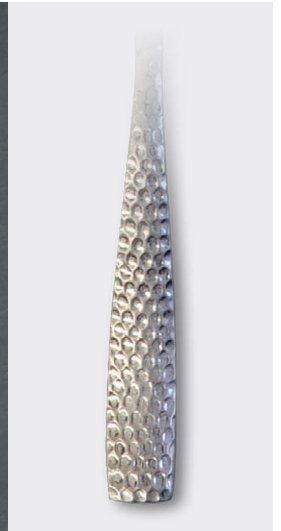

Parma Vintage

18/10 Thk: 3.5 mm

84668 23.5 cm | 9 1/4"

84669 20 cm | 7 7/8"

84670 20 cm | 7 7/8"

84671 18 cm | 7 1/8"

84672 15.5 cm | 6 1/8"