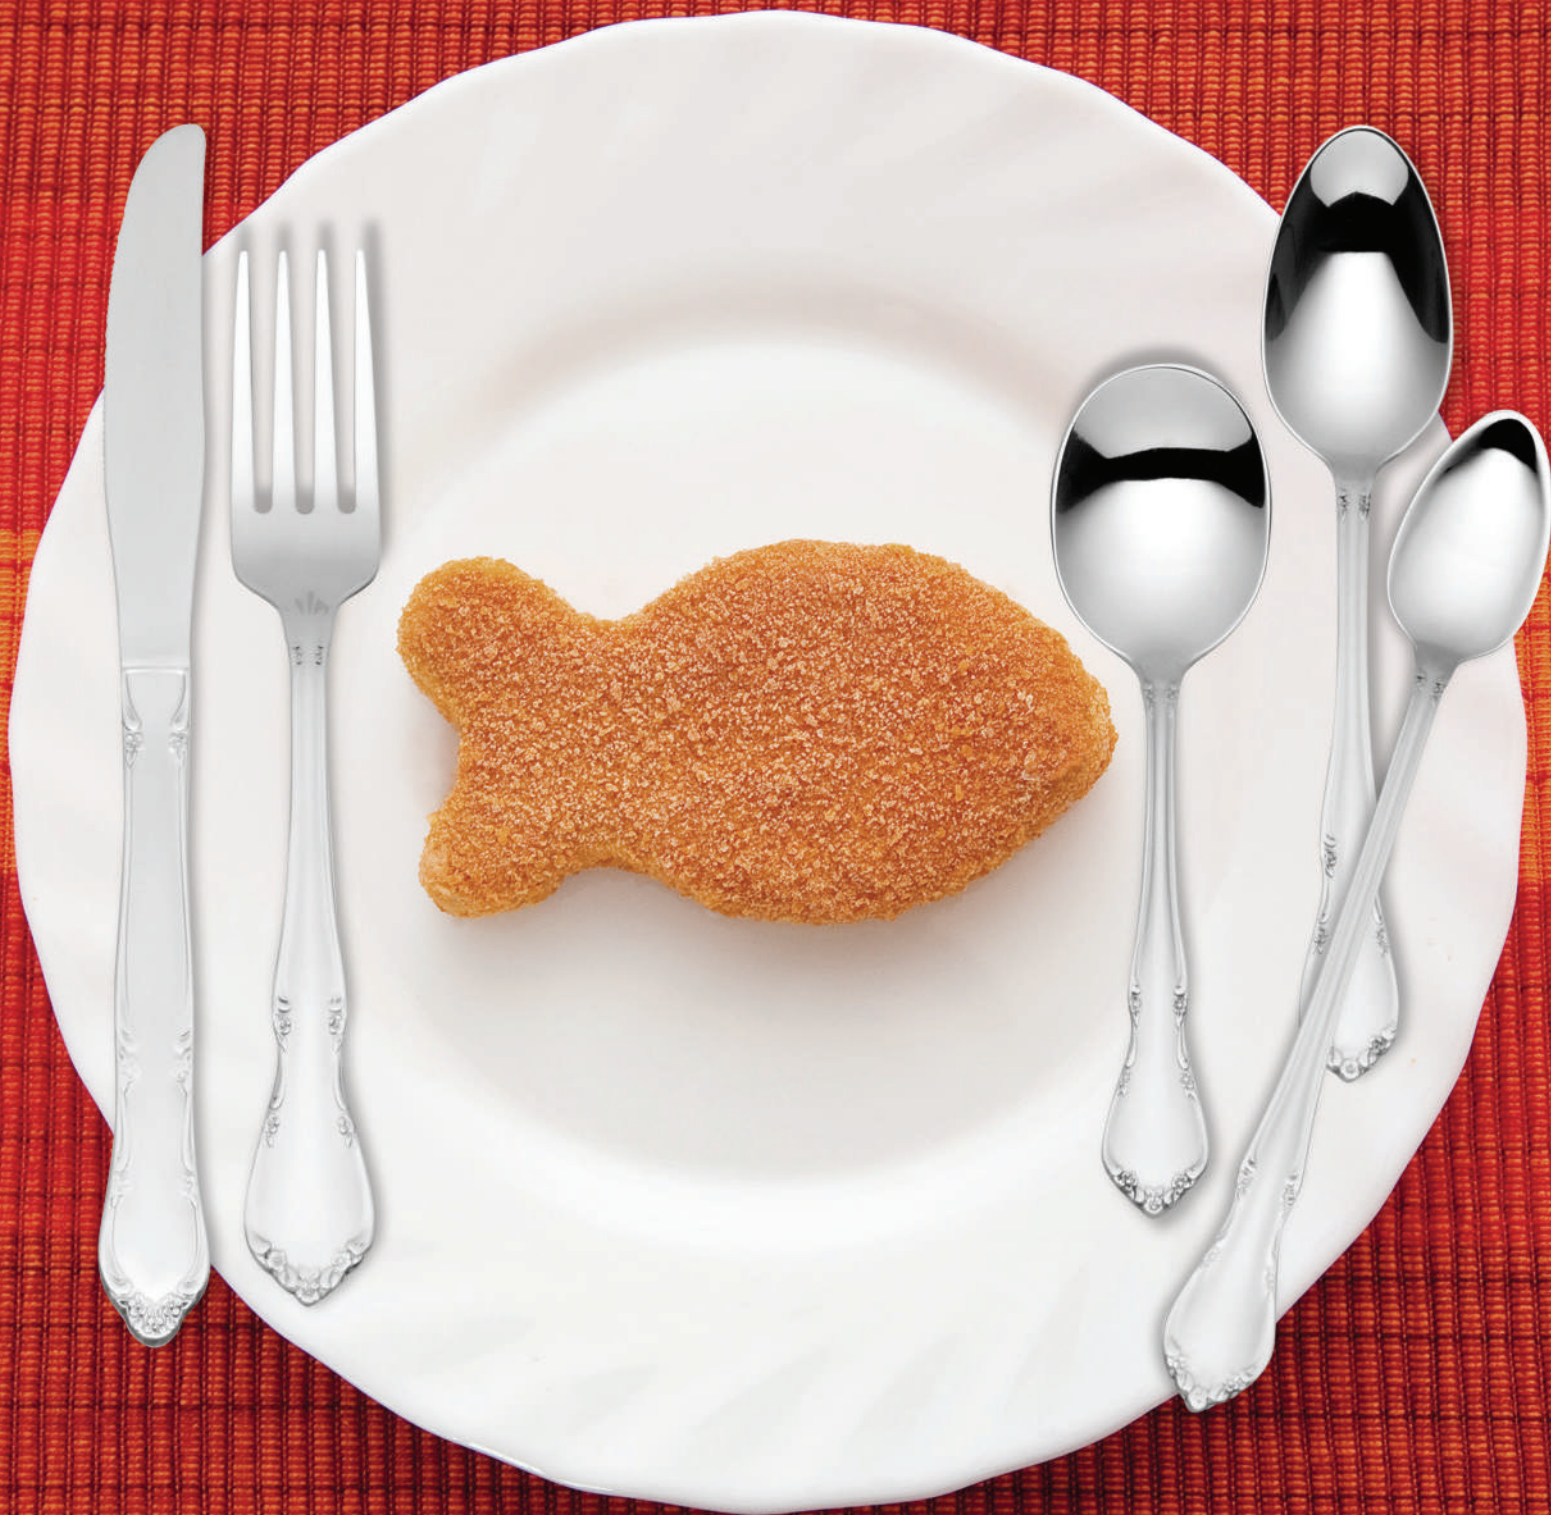

CHILDHOOD

Möven

CONSUMER

Pulido 6 Máquinas (1.9 mm)/ Childhood / 35