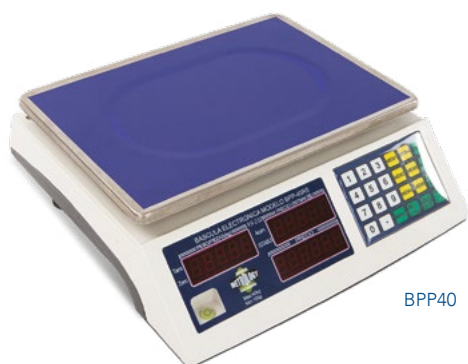

Básculas

A. Básculas

A. Básculas

BCH5000

BPP40

BMW

LÍNEA DE BÁSCULAS PORCIONADORA HERMÉTICA

CÓDIGO	DESCRIPCIÓN
BMW3	BÁSCULA PORCIONADORA HERMÉTICA MODELO BMW 3 KG/0.5 G
BMW6	BÁSCULA PORCIONADORA HERMÉTICA MODELO BMW 6 KG/1 G
BMW15	BÁSCULA PORCIONADORA HERMÉTICA MODELO BMW 15 KG/2 G