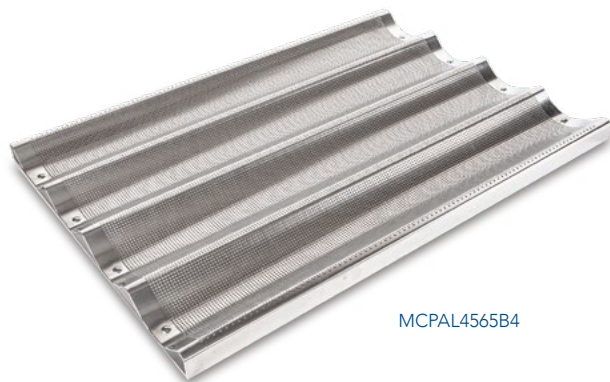

MCPAL4565B4

MCPAL2333

MCPAL2416

MOLDE PASTEL DE ALUMINIO

CÓDIGO	DESCRIPCIÓN
MCPAMOLNS06	MOLDE PASTEL CON BROCHE ANTIADHERENTE 6"
MCPAMOLNS08	MOLDE PASTEL CON BROCHE ANTIADHERENTE 8"
MCPAMOLNS085	MOLDE PASTEL CON BROCHE ANTIADHERENTE 8.5"
MCPAMOLNS095	MOLDE PASTEL CON BROCHE ANTIADHERENTE 9.5"
MCPAMOLNS105	MOLDE PASTEL CON BROCHE ANTIADHERENTE 10.5"
MCPAMOL06	MOLDE PASTEL CON BROCHE 6"
MCPAMOL08	MOLDE PASTEL CON BROCHE 8"
MCPAMOL09	MOLDE PASTEL CON BROCHE 9.5"