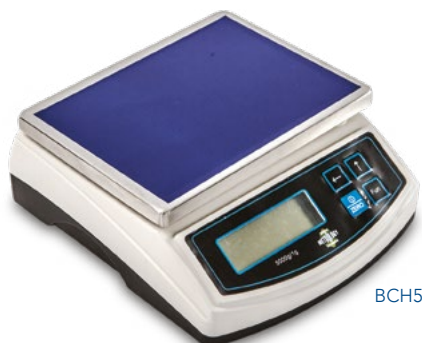

A. Básculas

BCH5000