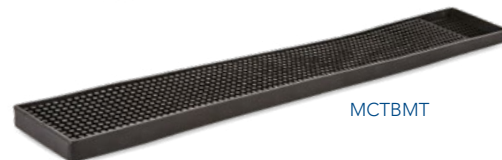

CÓDIGO	DESCRIPCIÓN
MCPAIH01	PINZA HIELO (PATA DE GALLO) DE 7", ACERO INOXIDABLE
MCP241700	PINZA HIELO DE 6.5", ACERO INOXIDABLE
MCPAIH02	PINZA HIELO MODELO ESTRELLA DE 7", ACERO INOXIDABLE
MCPAIH02E	PINZA HIELO MODELO ESTRELLA DE 7", ACERO INOXIDABLE ECONÓMICA

MCCAIBAR

MCCB5BAI

MCCB4B

MCBARCB

MCRRH20

MCTBMT

MCTBMQ

MCDBWT

MCDBP200

MCTRRH10

MCDBP

MCBARLR

CUCHARA PARA BAR Y COLADOR

CÓDIGO DESCRIPCIÓN

MCCAIBAR	CUCHARA PARA BAR DE 11.2" (28.5 CMS, ACERO INOXIDABLE)
MCBARCB	COLADOR DE BEBIDAS, ACERO INOXIDABLE (3" X 8" X 1")

TAPETES / MALLAS PARA BAR