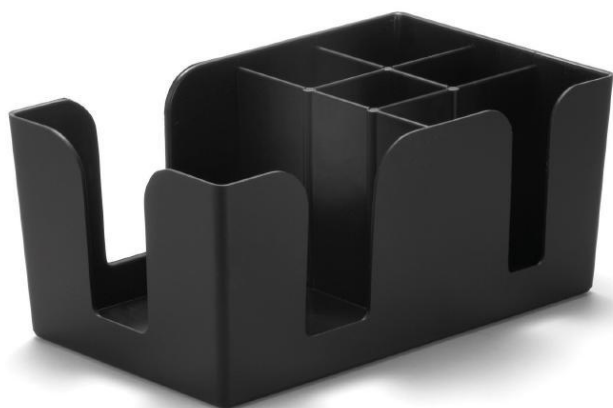

ORGANIZADOR PARA BAR Y RECOGE MIGAJAS

CODIGO	DESCRIPCION	PZAS X CAJA
122-012-001	ORGANIZADOR DE PLASTICO PARA BAR NEGRO	12
122-014-006	RECOGE MIGAJAS DE ALUMINIO CLIP NEGRO 15 CM	240
122-014-012	RECOGE MIGAJAS DE ALUMINIO CLIP PLATEADO 15 CM	240

122-012-001