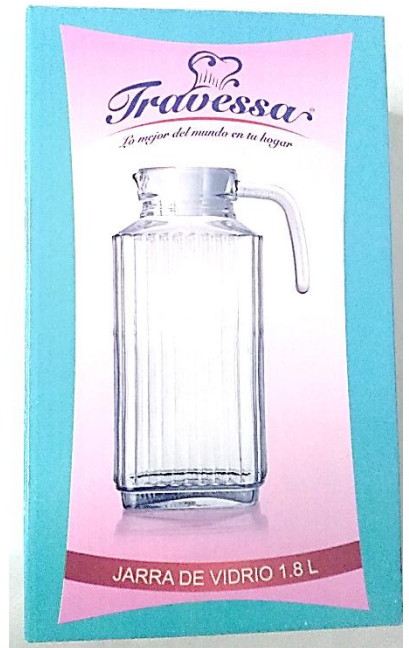

025-002-018

Travessa
La mejor del mundo en tu hogar