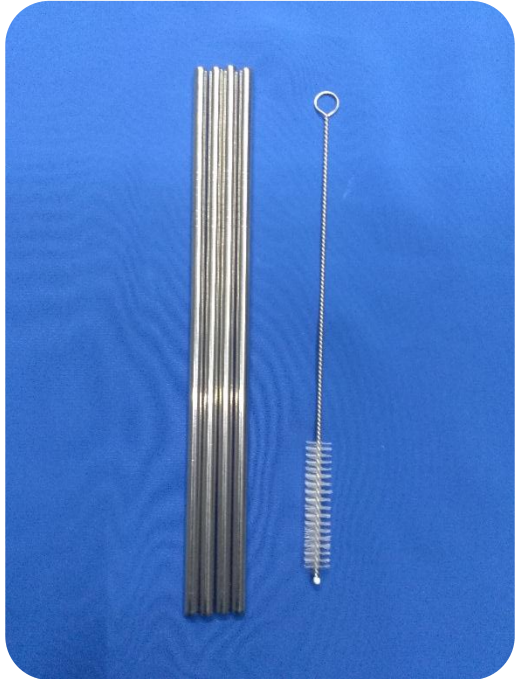

SET DE POPOTES DE ACERO INOXIDABLE

CODIGO	DESCRIPCION	PIEZAS POR CAJA
146-025-001	SET DE POPOTES RECTOS DE ACERO INOXIDABLE	48
146-025-002	SET DE POPOTES CURVOS DE ACERO INOXIDABLE	48

CUCHILLERIA

CUCHILLOS MANGO DE MADERA Y FILETERO HOJA COMPLETA MANGO DE PLASTICO NEGRO