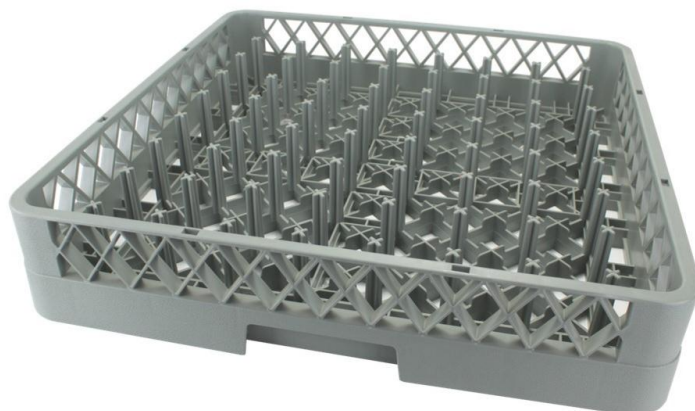

RACKS PARA CUBIERTO Y PLATOS

CODIGO	DESCRIPCION	PZAS X CAJA
190-001-001	RACK GRIS PARA CUBIERTOS 50X50X10CM	6
190-001-064	RACK GRIS PARA 64 PLATOS 50X50X10CM	6

190-001-064