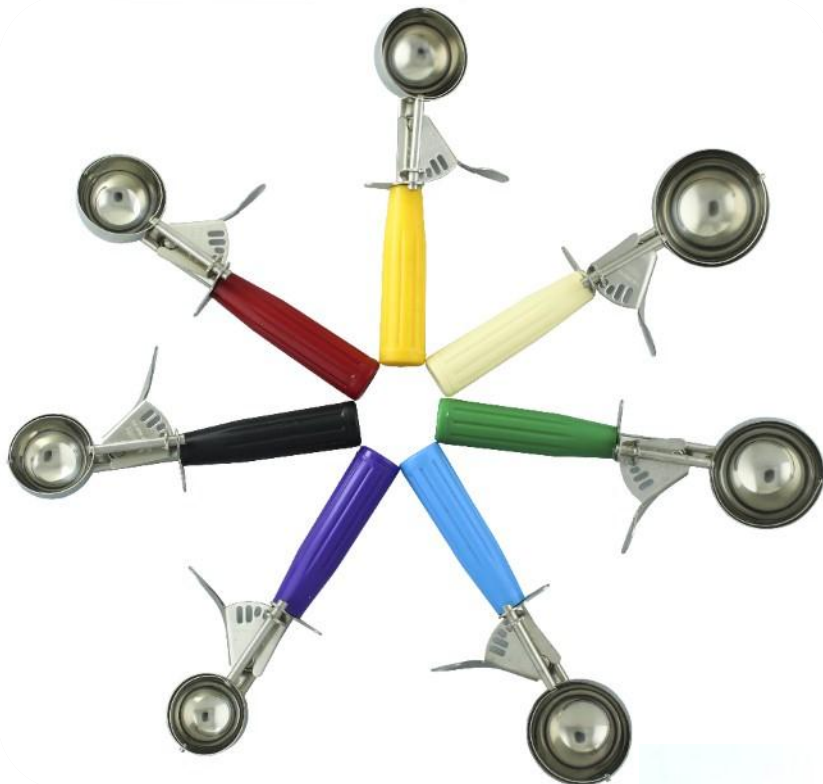

DESPACHADORES DE ACERO INOXIDABLE CON PLASTICO

CODIGO	DESCRIPCION	COLOR	PZAS X CAJA
146-007-005	DESPACHADOR D ACERO INOXIDABLE Y MANGO DE PLASTICO 4CM/0.88OZ	MORADO	48
146-007-006	DESPACHADOR D ACERO INOXIDABLE Y MANGO DE PLASTICO 4.8CM/1.23OZ	NEGRO	48
146-007-003	DESPACHADOR D ACERO INOXIDABLE Y MANGO DE PLASTICO 5.2CM/1.76OZ	ROJO	48
146-007-004	DESPACHADOR D ACERO INOXIDABLE Y MANGO DE PLASTICO 5.6CM/2.11OZ	AMARILLO	48
146-007-007	DESPACHADOR D ACERO INOXIDABLE Y MANGO DE PLASTICO 6.1CM/2.82OZ	AZUL	48
146-007-002	DESPACHADOR D ACERO INOXIDABLE Y MANGO DE PLASTICO 6.1CM/2.82OZ	VERDE	48
146-007-008	DESPACHADOR D ACERO INOXIDABLE Y MANGO DE PLASTICO 6.8CM/4.05OZ	MARFIL	48

Traversa
Lo mejor del mundo en tu hogar