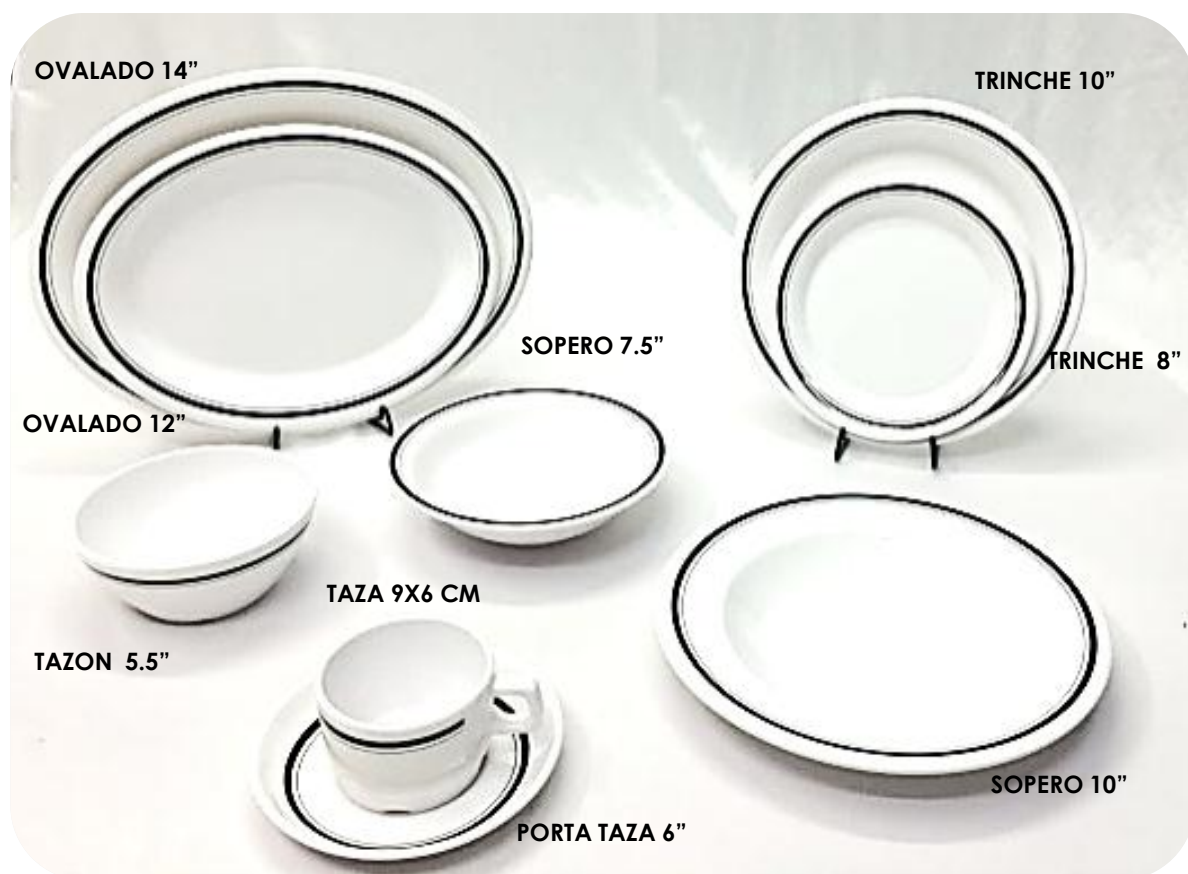

105-009-154

105-009-155

105-009-156

105-009-157

105-009-158

MELAMINA INSTITUCIONAL BLANCA ZAFIRO DIAMANTE

CODIGO	DESCRIPCION	COLOR	PZ X CAJA
105-010-102	PLATO OVALADO 12" MELAMINA ZAFIRO DIAMANTE	BLANCO/NEGRO	48
105-010-103	PLATO OVALADO 14" MELAMINA ZAFIRO DIAMANTE	BLANCO/NEGRO	48
105-010-104	PLATO TRINCHE 8" MELAMINA ZAFIRO DIAMANTE	BLANCO/NEGRO	48
105-010-105	PLATO SOPERO 7.5" MELAMINA ZAFIRO DIAMANTE	BLANCO/NEGRO	48
105-010-107	PLATO TRINCHE 10" MELAMINA ZAFIRO DIAMANTE	BLANCO/NEGRO	48
105-010-109	TAZON SOPERO 5.5" MELAMINA ZAFIRO DIAMANTE	BLANCO/NEGRO	48
105-010-131	TAZA 9X6CM MELAMINA ZAFIRO DIAMANTE	BLANCO/NEGRO	48
105-010-132	PORTA TAZA 6" MELAMINA ZAFIRO DIAMANTE	BLANCO/NEGRO	48
105-010-133	PLATO SOPERO 10" MELAMINA ZAFIRO DIAMANTE	BLANCO/NEGRO	48