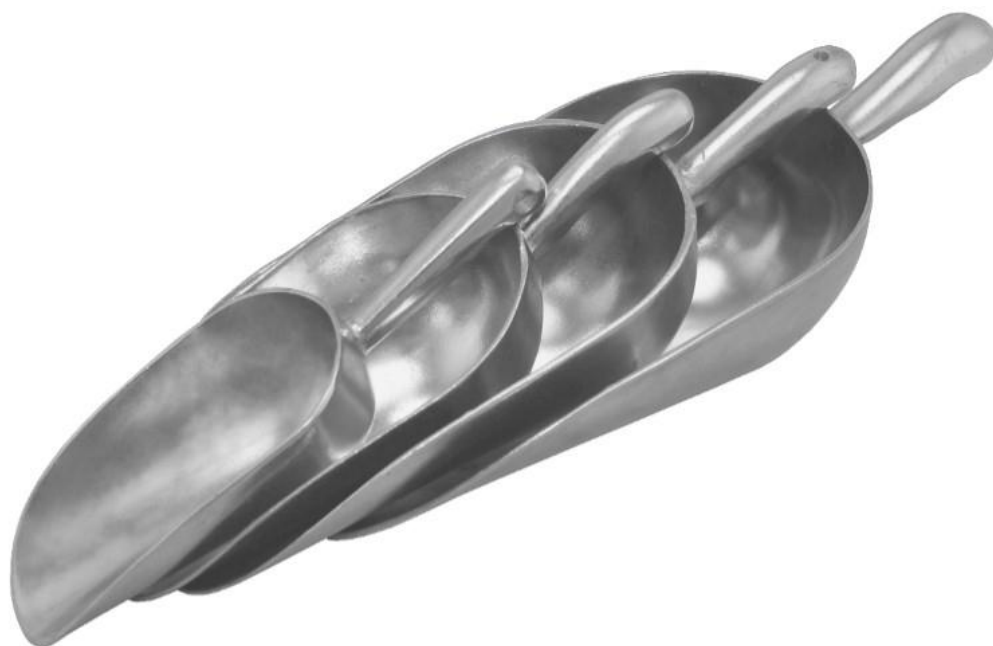

122-001-001

122-001-002

122-002-003

PALA DE ALUMINIO PARA HIELO

CODIGO	DESCRIPCION	CAPACIDAD	PZAS X CAJA
122-003-005	PALA PARA HIELO REDONDA DE ALUMINIO	5 OZ	60
122-003-012	PALA PARA HIELO REDONDA DE ALUMINIO	12 OZ	48
122-003-024	PALA PARA HIELO REDONDA DE ALUMINIO	24 OZ	36
122-003-038	PALA PARA HIELO REDONDA DE ALUMINIO	38 OZ	24