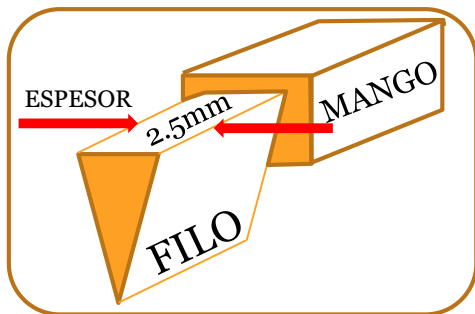

CUCHILLOS RESTAURANTEROS DE LUJO MEDIA HOJA FILO OBLICUO CON MANGO DE PLASTICO 2.5 MM

CODIGO	DESCRIPCION	TAMAÑO	ESPESOR	PIEZAS X CAJA
052-002-021	CUCHILLO CHEF DE 8", ½ HOJA, FILO OBLICUO, MANGO AZUL	20 CM	2.5 MM	72
052-002-022	CUCHILLO CHEF DE 10", ½ HOJA , FILO OBLICUO MANGO AZUL	25 CM	2.5 MM	72
052-002-023	CUCHILLO CHEF DE 12", ½ HOJA, FILO OBLICUO, MANGO AZUL	30 CM	2.5 MM	72
052-002-024	CUCHILLO PAN DE 8" HOJA, FILO OBLICUO, MANGO AZUL	20 CM	2.5 MM	72
052-002-025	CUCHILLO REBANADOR 8", ½ HOJA, FILO OBLICUO , MANGO AZUL	20 CM	2.5 MM	72

FILO OBLICUO