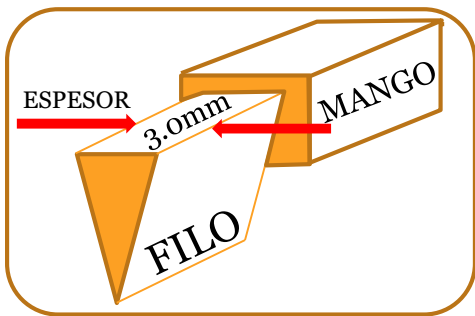

052-005-023

052-005-022

052-005-021

CUCHILLOS RESTAURANTEROS DE LUJO MEDIA HOJA FILO OBLICUO CON MANGO DE PLASTICO 3.0 MM

CODIGO	DESCRIPCION	TAMAÑO	ESPEJOR	PIEZAS X CAJA
052-007-022	CUCHILLO CHEF MGO VERDE OBLICUO	10"	3MM	96
052-008-022	CUCHILLO CHEF MGO ROJO OBLICUO	10"	3MM	96
052-007-023	CUCHILLO CHEF MGO VERDE OBLICUO	12"	3MM	96