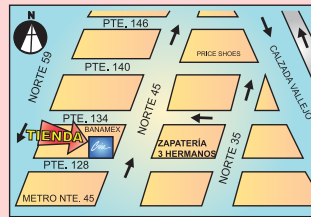

66514651
Bote con pedal # 8 negro 8 L
\$85

66518451
Escurreplatos con base
\$93

66549981
Bote de basura 40 L
\$93.00

1715022
Bote balancin Alduchi 31 L
\$109.00

Visítanos

MÉXICO

Av. Presidente Juárez No. 2039
Col. Los Reyes Itacala
Tlanepanlta, Edo. de México C.P. 54000
Tel. (55) 5390-4084 / 01-800-522-5510 Ext. 3256
tienda.virreyes@libbey.com

MÉXICO

Marina Nacional No. 519
Col. Anáhuac Del, Miguel Hidalgo
México D.F. C.P. 11320
Tel. (55) 5260-5224 / 5260-5117
01-800-522-5510 Ext. 3244
tiendafabrica.marinanacional@libbey.com

MÉXICO

Av. Norte 45 No. 902 B
Col. Industrial Vallejo
Azcapotzalco, México D.F. C.P. 02300
Tel. (55) 5368-7397 / 01-800-522-5510 Ext. 3264
tienda.vallejo@libbey.com