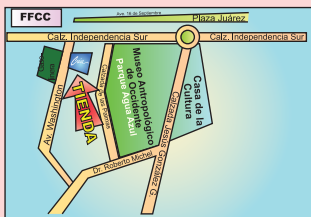

GUADALAJARA

Av. Washington #59 Col. Rincón del Agua Azul
Guadalajara, Jalisco. C.P. 44460
Tel. (33) 3619-4436 / 01-800-522-5510 Ext. 3257
tienda.vigusa@libbey.com