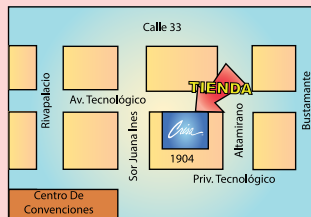

CHIHUAHUA

Av. Tecnológico No. 1904
Col. Altavista, 31320
Chihuahua, chih
Tel. (614) 4-14-42-42
01-800-522-5510 Ext. 3247
tienda.chihuahua@libbey.com