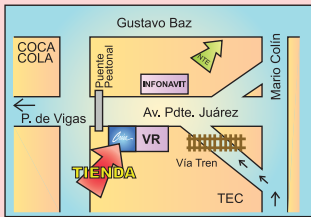

66514651
Bote con pedal # 8 negro 8 L
\$85

66518451
Escurreplatos con base
\$93

66549981
Bote de basura 40 L
\$93.00

1715022
Bote balancin Alduchi 31 L
\$109.00

Visítanos

MÉXICO

Av. Presidente Juárez No. 2039
Col. Los Reyes Itacala
Tlanepanlta, Edo. de México C.P. 54000
Tel. (55) 5390-4084 / 01-800-522-5510 Ext. 3256
tienda.virreyes@libbey.com