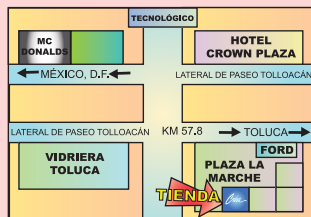

TOLUCA

Paseo Tolloacán No. 1249
Plaza La Marché Santa Ma. Totoltepec
Toluca, Edo. de México C.P. 50200
Tel. (722) 1996-971 / 01-800-522-5510 Ext. 3260
tienda.toluca@libbey.com