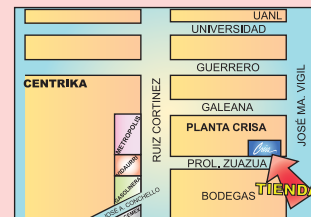

MONTERREY

Prot. Zuazua No. 3100
Col. Del Norte, entre Ruiz Cortines y José Ma. Vigil
Monterrey, N.L. C.P. 64500
Tel. (81) 1001-3412 / 1001-3416
01-800-654-7236 Ext. 3012/3416
tienda.m@libbey.com